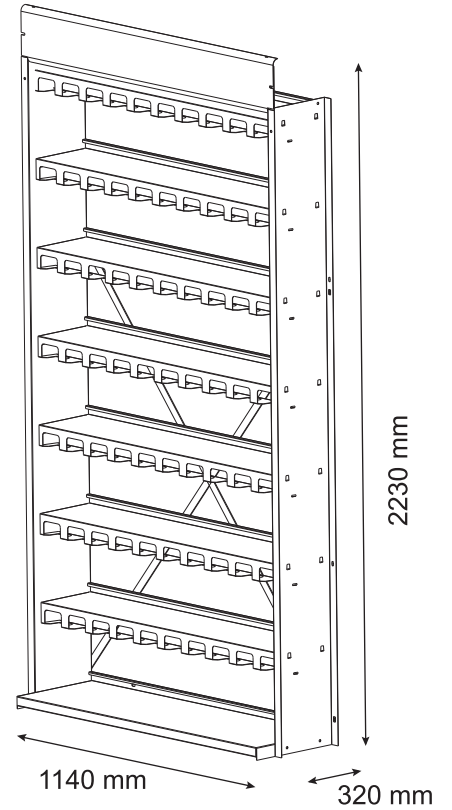

ER110

WATERBORNE SHELVING UNIT - UNITÉ DE STOCKAGE POUR PEINTURES HYDRO

E09620B - ER110