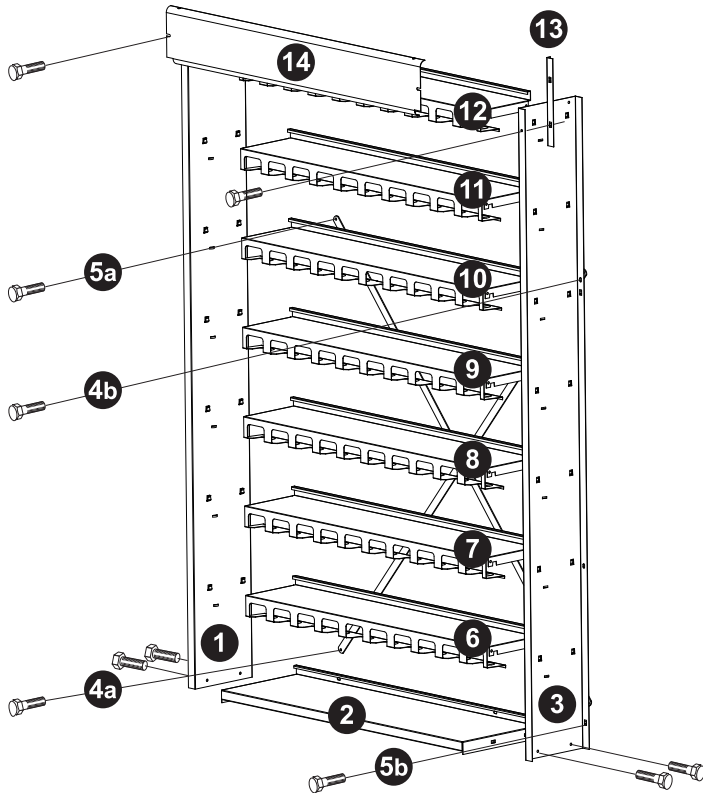

ER110

WATERBORNE SHELVING UNIT - UNITÉ DE STOCKAGE POUR PEINTURES HYDRO

E09620B - ER110