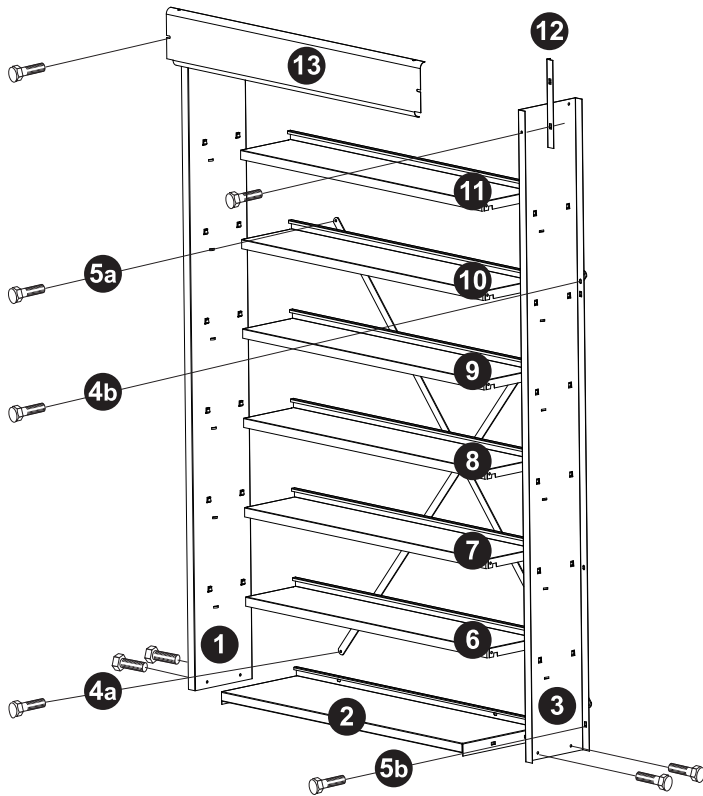

ER110

WATERBORNE SHELVING UNIT - UNITÉ DE STOCKAGE POUR PEINTURES HYDRO

E09620B - ER110