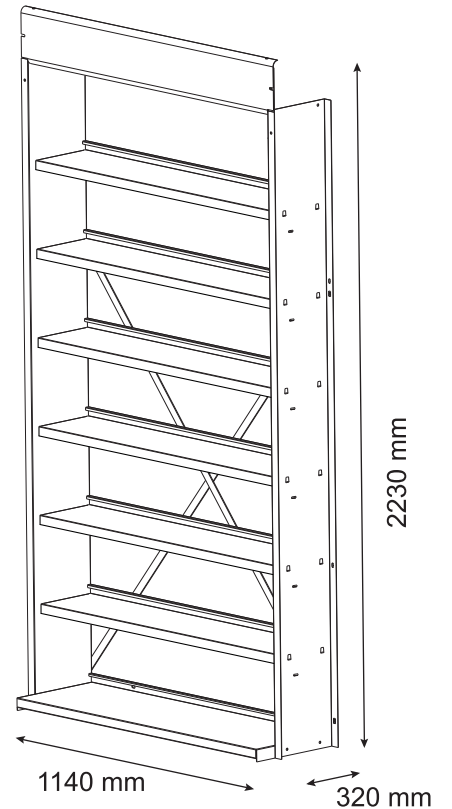

ER110

WATERBORNE SHELVING UNIT - UNITÉ DE STOCKAGE POUR PEINTURES HYDRO

E09620B - ER110